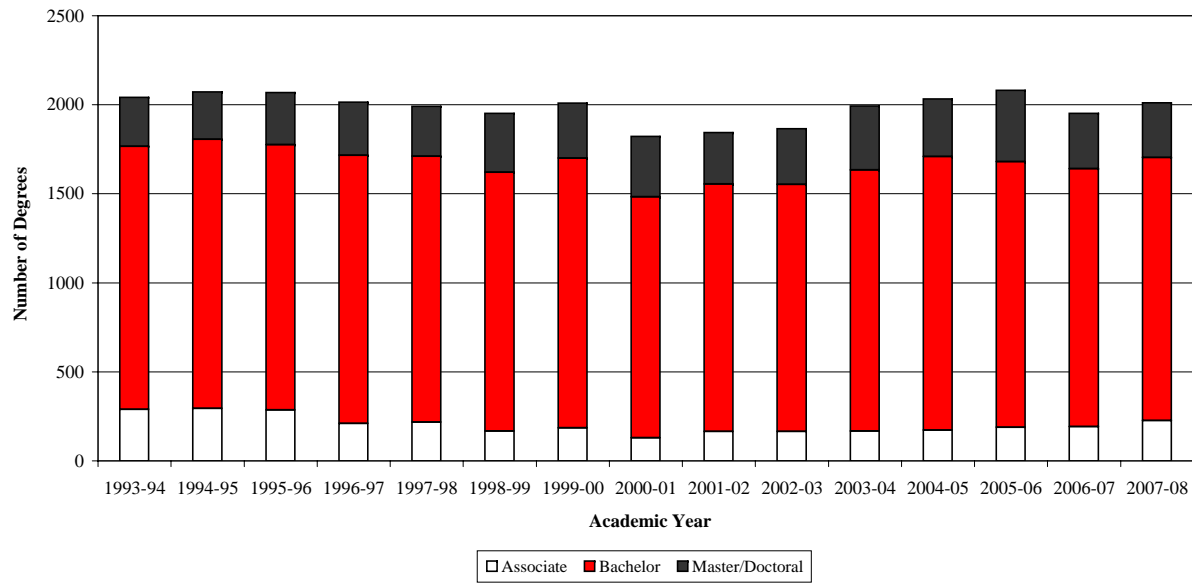

**Youngstown State University
Degrees Awarded 1993-2008**

Academic Year	Level of Degree Awarded				Total
	Associate	Bachelor	Master	Doctoral	
1993-94	289	1478	275		2042
1994-95	295	1511	267		2073
1995-96	285	1491	290	2	2068
1996-97	210	1506	298	1	2015
1997-98	218	1493	279	1	1991
1998-99	168	1454	328	2	1952
1999-00	185	1515	304	6	2010
2000-01	129	1354	337	2	1822
2001-02	166	1388	289	1	1844
2002-03	166	1387	308	4	1865
2003-04	167	1466	354	6	1993
2004-05	173	1537	320	3	2033
2005-06	189	1492	387	13	2081
2006-07	192	1449	306	5	1952
2007-08	226	1478	308	2	2014